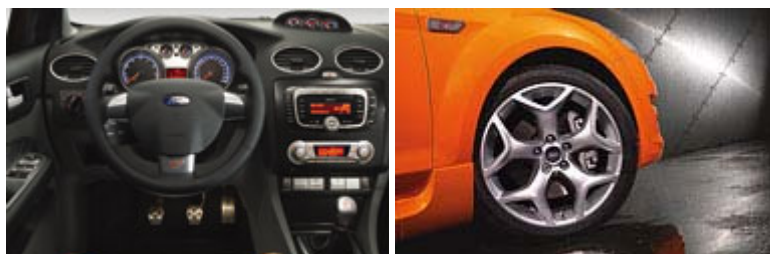

Ford Focus ST

Двигатель:	бензиновый турбированный 5-цилиндровый 2.5 л. Duratec ST
Мощность:	225 л.с.
КПП:	6-ти ступенчатая механическая
Динамика:	максимальная скорость 241 км/ч Разгон до 100 км/ч – 6,8 сек
Страна-изготовитель:	Германия
Год выпуска:	2008
Габаритные размеры:	
Длина	4342 мм
Высота	1497 мм
Ширина	1991 мм
Колесная база	2640 мм

Стандартная заводская комплектация:

- Система запуска двигателя кнопкой (Ford Power)
- Магнитола Sony 1CD/MP3 с ДУ
- 2-х зонный климат-контроль
- Биксеноновые фары
- Зимний пакет - подогрев передних сидений, лобового стекла, форсунок стеклоомывателей
- Оригинальные элементы внутренней отделки, освещение салона и подсветка приборов
- Трехспицевое рулевое колесо ST с кожаной отделкой и логотипом
- Дополнительная спортивная панель приборов (давление и температура масла, давление турбонагнетателя)
- Зеркало заднего вида с автоматическим затемнением
- Передние и задние стеклоподъемники с электроприводом
- Автоматические фары головного освещения, датчик дождя
- Передние сиденья Recaro: антискользящие, полностью откидывающиеся, с регулируемыми по высоте подголовниками, ручной регулировкой сиденья водителя в 8 направлениях, в т.ч. с регулируемым поясничным упором
- Электронная система стабилизации курсовой устойчивости (IVD)
- 6 подушек безопасности
- 18" легкосплавные колесные диски
- Бамперы оригинального дизайна со встроенными противотуманными фарами
- Задний спойлер, окрашенный в цвет кузова
- Тормозная система ST с вентилируемыми увеличенными передними дисками
- 6-ти ступенчатая механическая трансмиссия с укороченными передаточными числами

Дополнительные опции:

- Краска «не металлик» - Colorado Red
- Краска «металлик» - «Panther Black»
- Специальная краска «Performance Blue»
- Специальная краска «Electric Orange»
- Кожаная обивка сидений